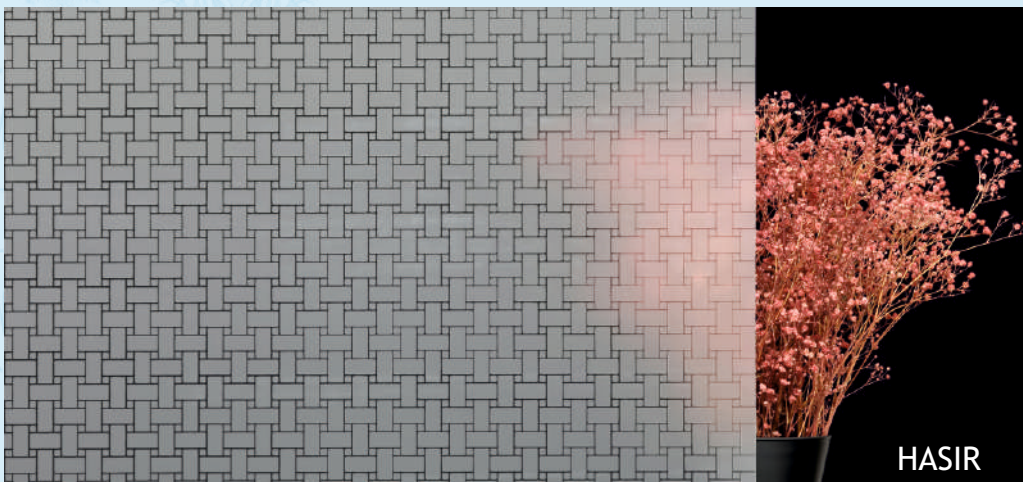

نضيف الحياة إلى الزجاج